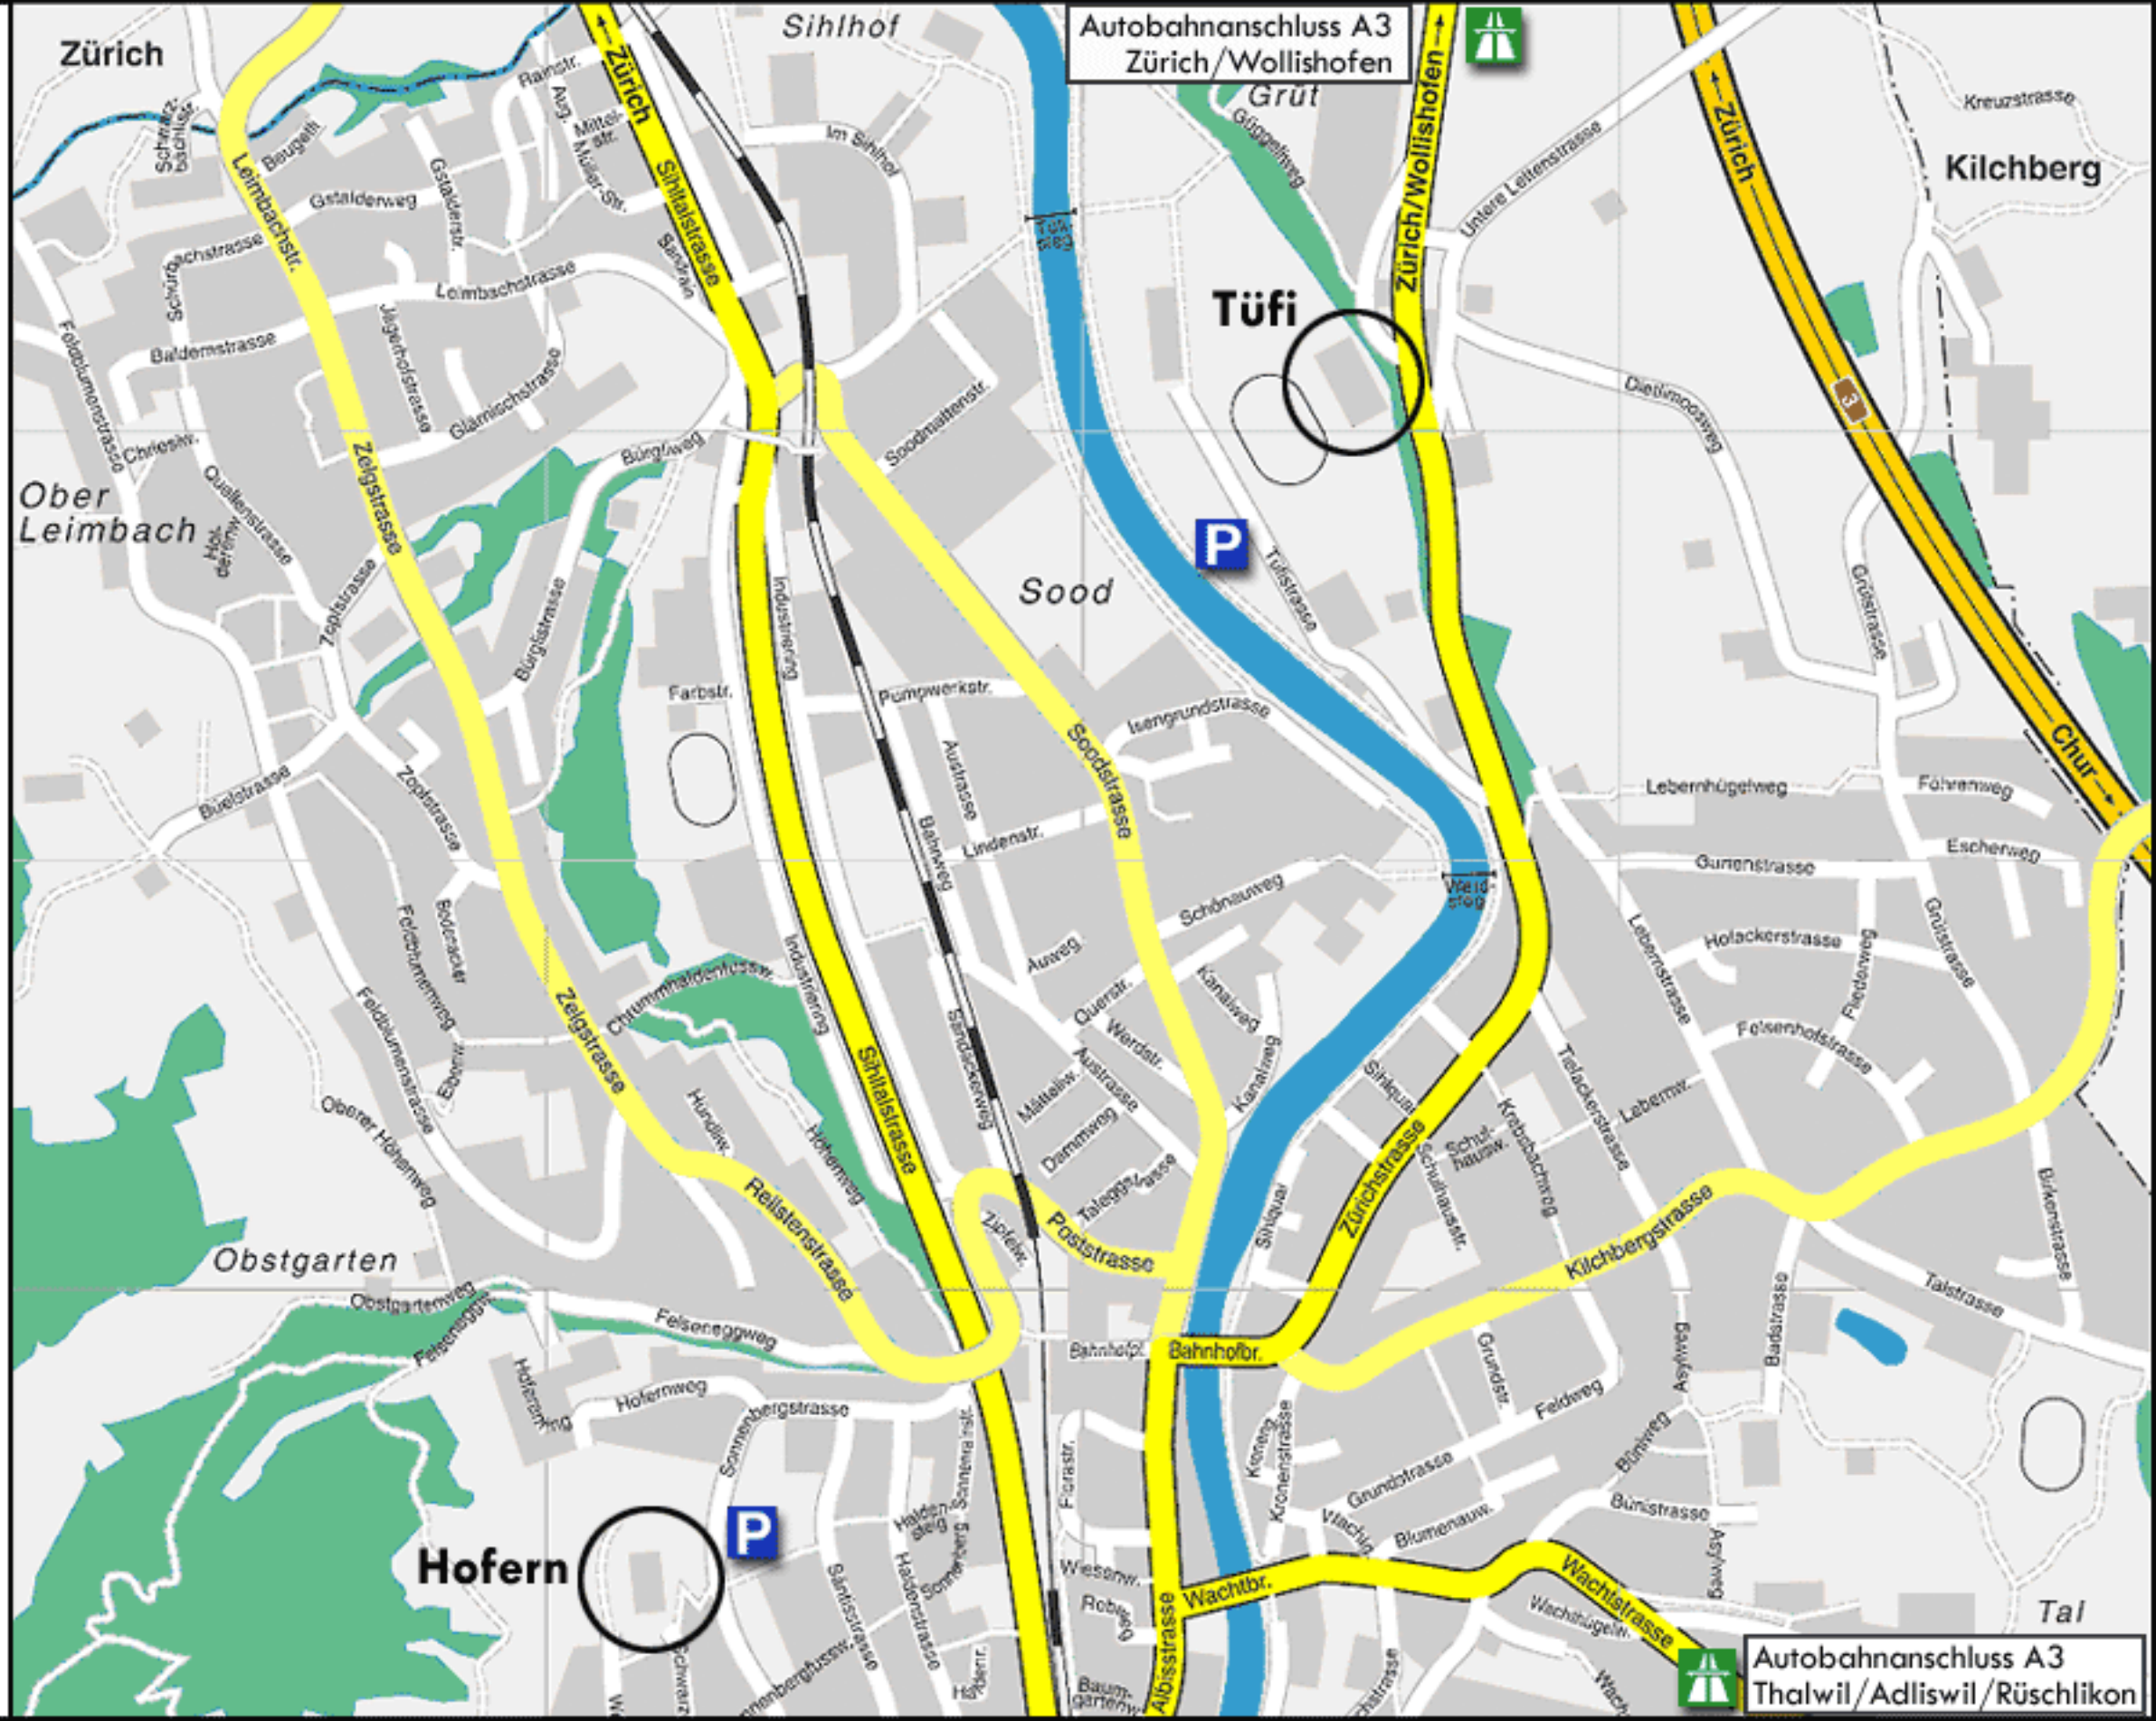

Turnhalle Tüfi  
Tüfistrasse 16  
8134 Adliswil

Turnhalle Hofern  
Sonnenbergstrasse 28 -30  
8134 Adliswil

Autobahnanschluss A3  
Zürich/Wollishofen

Autobahnanschluss A3  
Thalwil/Adliswil/Rüschlikon